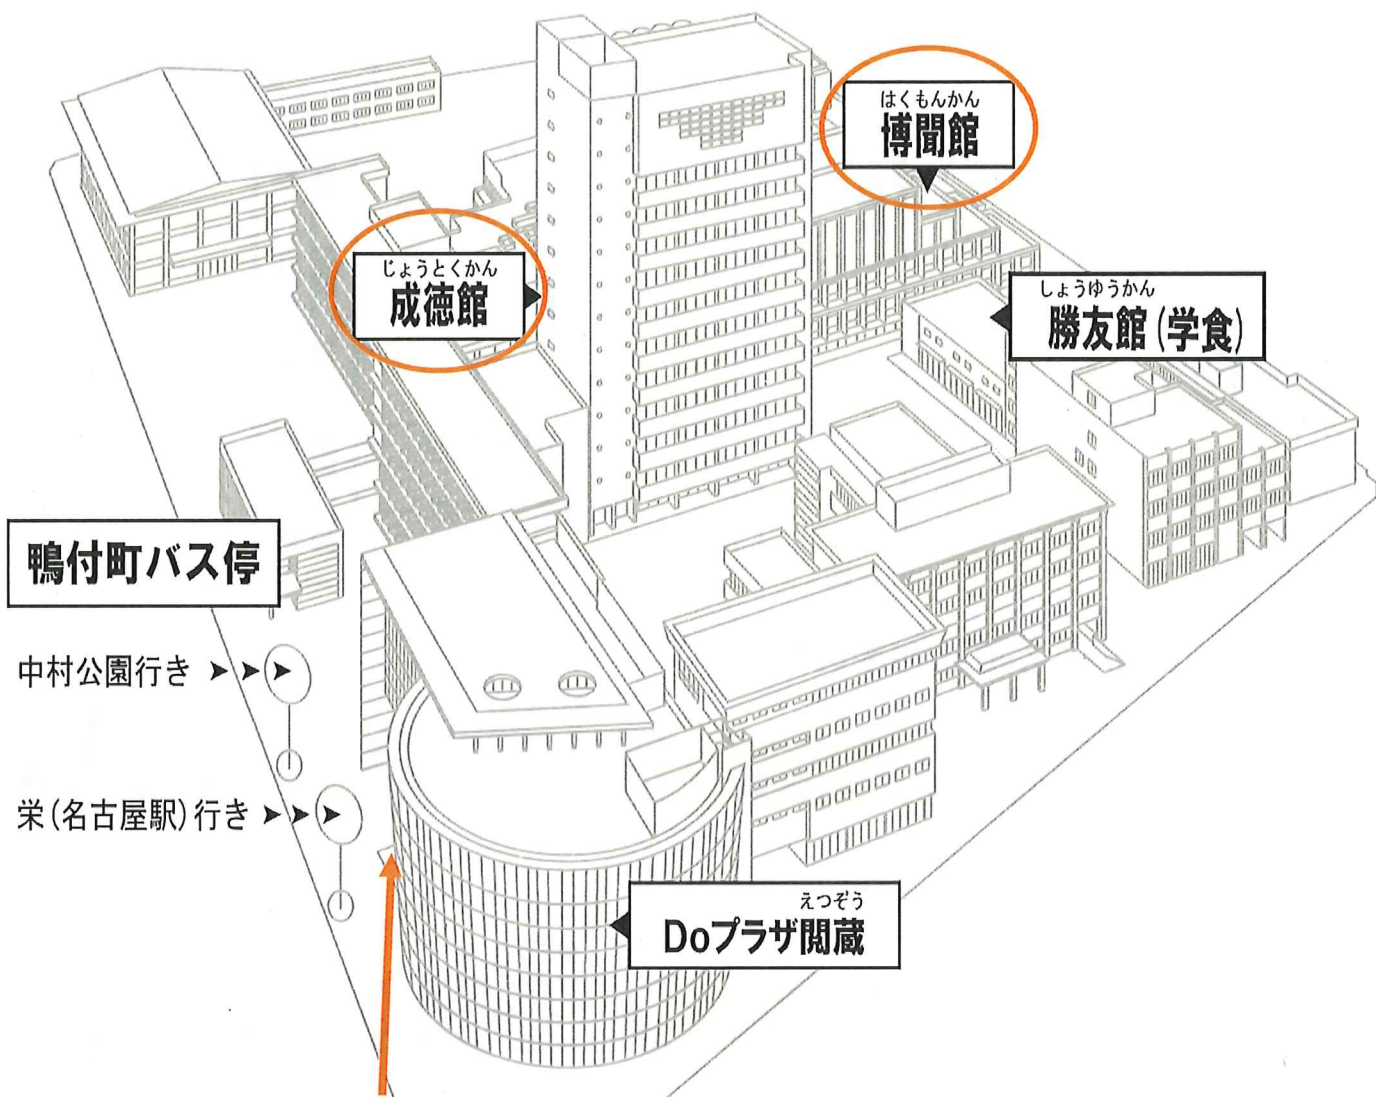

同朋大学までのアクセス

■ 地下鉄と市バス相互利用の場合

■ 市バスのみ利用の場合

【地下鉄と市バス相互利用の場合】

- 地下鉄東山線「中村公園」→同朋大学 : 中村公園駅6番出口外にあるバス停「中村公園」より、市バス中村13号系統【稲西車庫】行に乗車→「鴨付町」にて下車すぐ(名古屋駅からの所要時間約13分)。

【名古屋市バス利用の場合】

- 名古屋駅→同朋大学 : 名古屋駅より南 広小路通り沿い 「笹島町(西)」(名鉄レジャックの西、新幹線高架下から西側) から、市バス栄24号系統【稲西車庫】行に乗車→「鴨付町」下車すぐ(所要時間約20分)。

同朋大学 学内地図

【受講会場】

5/18(土)・5/19(日) 成徳館 3階 301教室

6/8(土)・6/9(日) 博間館 2階 203教室

6/29(土)・6/30(日) 成徳館 3階 301教室

土日は正門が閉まっていることが
ございます。

Doプラザ関蔵の黄色いドアより
構内へお入りください。