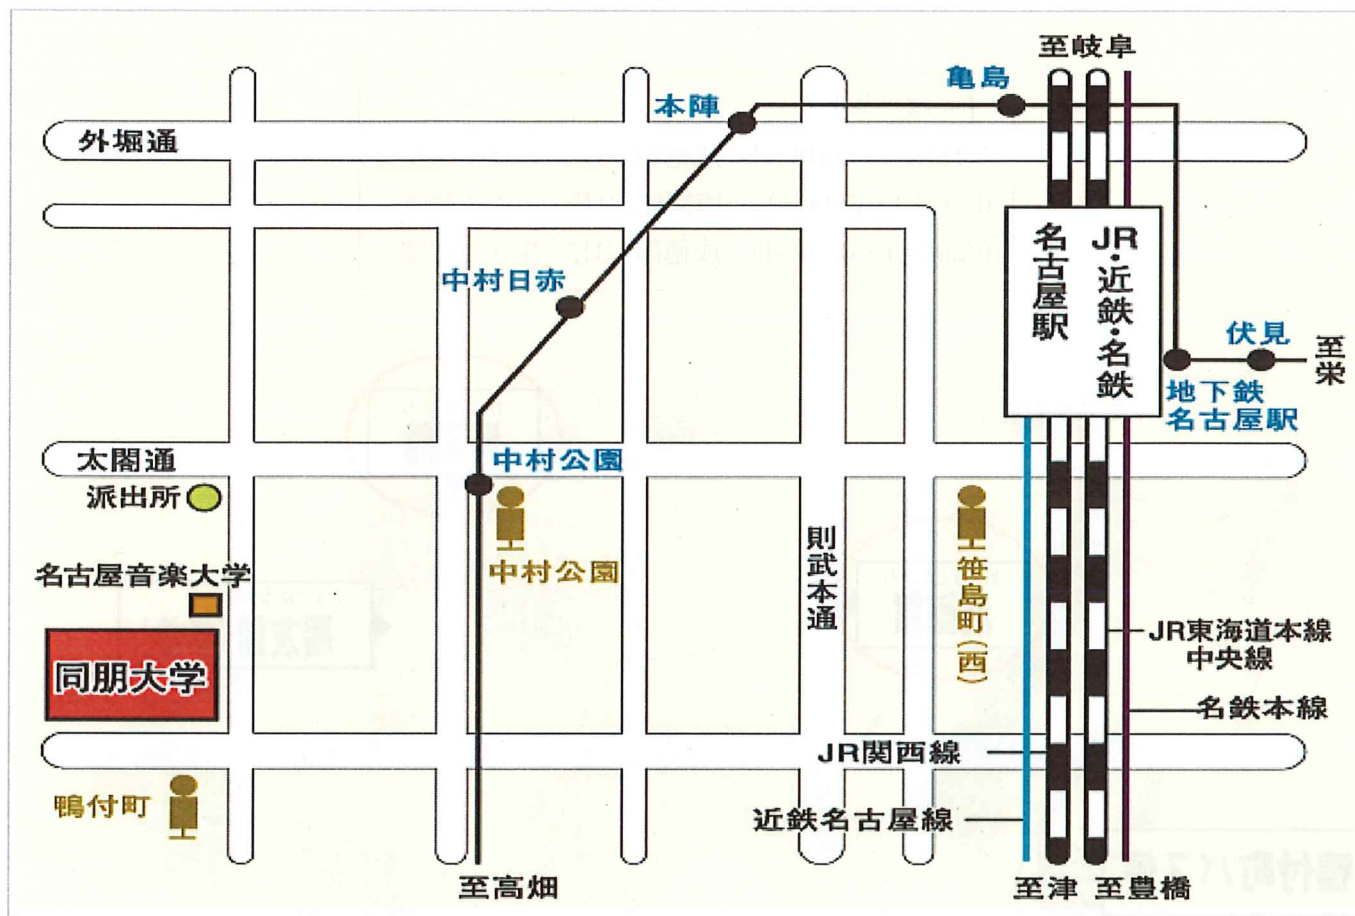

同朋大学までのアクセス

■ 地下鉄と市バス相互利用の場合

■ 市バスのみ利用の場合

【地下鉄と市バス相互利用の場合】

- 地下鉄東山線「中村公園」→同朋大学 : 中村公園駅6番出口外にあるバス停「中村公園」より、市バス中村13号系統【稲西車庫】行に乗車→「鴨付町」にて下車すぐ(名古屋駅からの所要時間約13分)。

【名古屋市バス利用の場合】

- 名古屋駅→同朋大学 : 名古屋駅より南 広小路通り沿い 「笹島町(西)」(名鉄レジャックの西、新幹線高架下から西側) から、市バス栄24号系統【稲西車庫】行に乗車→「鴨付町」下車すぐ(所要時間約20分)。

同朋大学 学内地図

【受講会場】

5/18(土)・5/19(日) 成徳館 3階 301教室

6/8(土)・6/9(日) 博間館 2階 203教室

6/29(土)・6/30(日) 成徳館 3階 301教室

土日は正門が閉まっていることが
ございます。

Doプラザ関蔵の黄色いドアより
構内へお入りください。